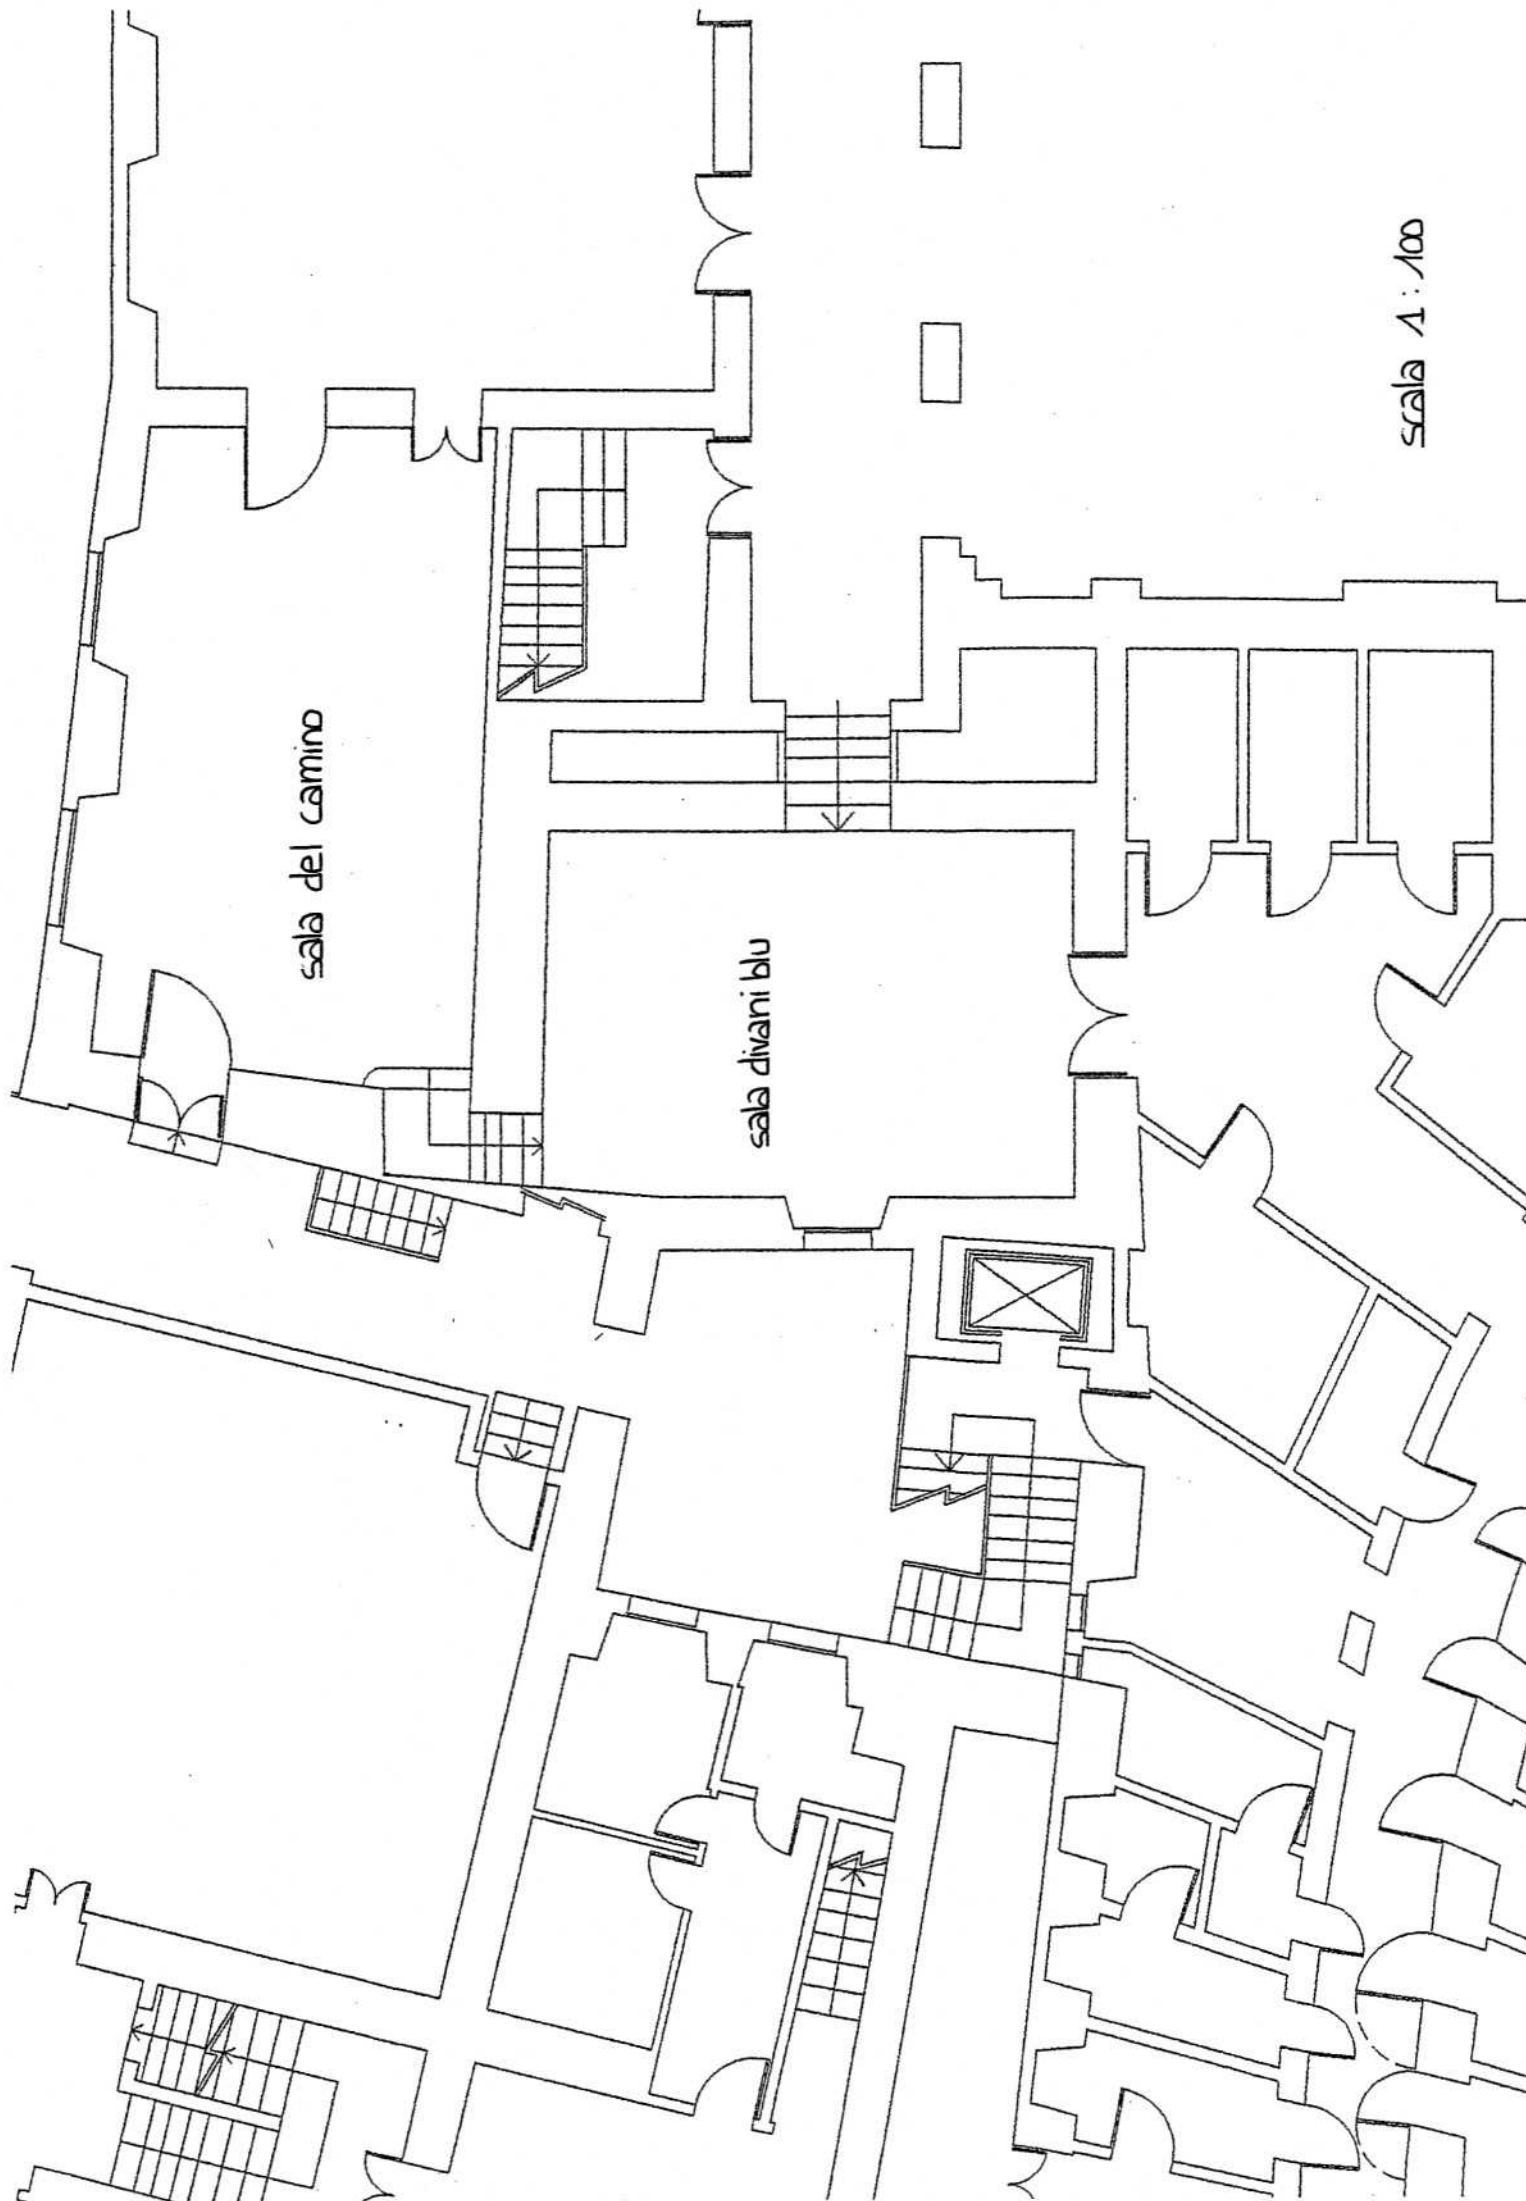

ETTA

1.40
1.60

DIMENSIONI
1.22x2.85

1.40
1.60

9.20

1.40
1.60

DIMENSIONI
1.40x2.10

DIMENSIONI
1.22x2.85

FOYER

~ 160mq.

17.40

DIMENSIONI
1.85x2.90

DIMENSIONI
1.62x3.03

sala del camino

sala divani blu

scala 1:100