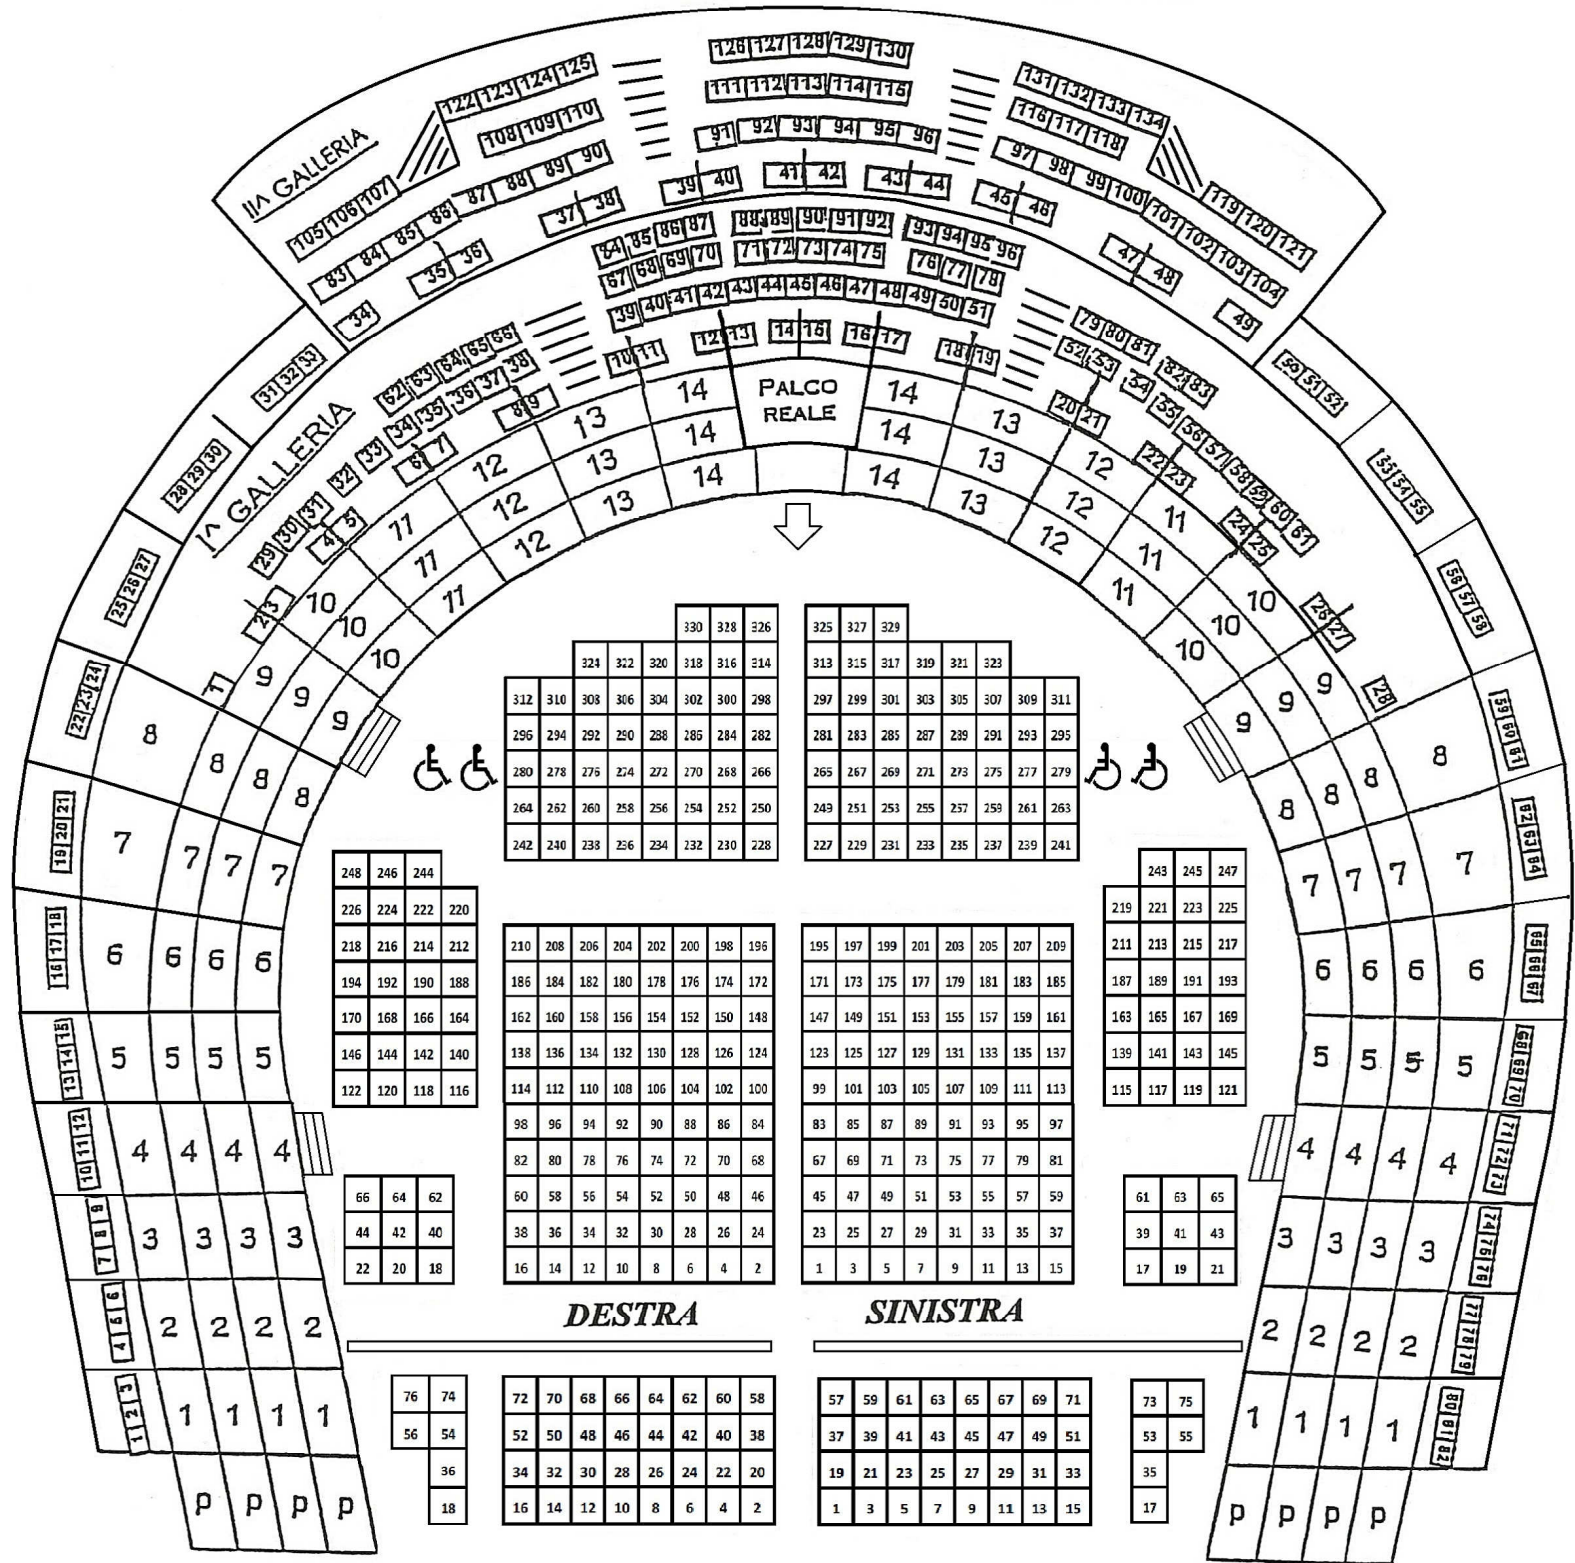

TEATRO GRANDE DI BRESCIA

PALCOSCENICO