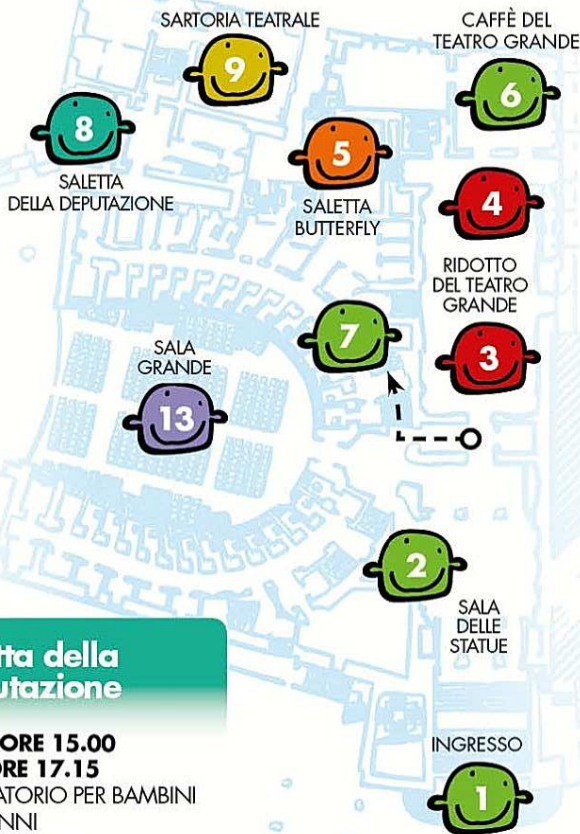

**Per i bambini
e le loro famiglie
un modo insolito
di abitare gli spazi
del Teatro
con laboratori,
installazioni,
performance
per l'infanzia.**

**Alle 17.30
in Sala Grande
lo spettacolo
"BABAYAGA"
della Compagnia TPO**

FONDAZIONE
DEL
TEATRO
GRANDE
DI BRESCIA

BRESCIA
TEATRO
GRANDE

**IL GRANDE PER
I PICCOLI**

**SABATO
17 MARZO 2018
DALLE ORE 15.00
ALLE ORE 18.30**

teatrogrande.it

Ridotto

**DALLE ORE 15.00
ALLE ORE 17.15**
LABORATORIO PER BAMBINI
DA 12 MESI E ADULTI

3 **PLAY!** MUSICAMORFOSI

Un innovativo spazio gioco portatile, disegnato per permettere ai bambini di sognare, giocare, costruire ed esplorare infinite possibilità creative.

**DALLE ORE 15.00
ALLE ORE 17.15**
LABORATORIO PER BAMBINI
DA 3 ANNI E ADULTI

Saletta della Deputazione

**DALLE ORE 15.00
ALLE ORE 17.15**
LABORATORIO PER BAMBINI
DA 5 ANNI

8 **DIA.TONICA** EMANUELE MANISCALCO

Come suona una costellazione? E una mappa? Creiamo uno spartito musicale estemporaneo utilizzando frammenti di illustrazioni scientifiche, cartine geografiche e disegni realizzati dai partecipanti. Una piccola scatola musicale azionata a mano interpreterà la nostra 'partitura' e un computer filterà i suoni da essa prodotti. Il risultato sarà sorprendente!